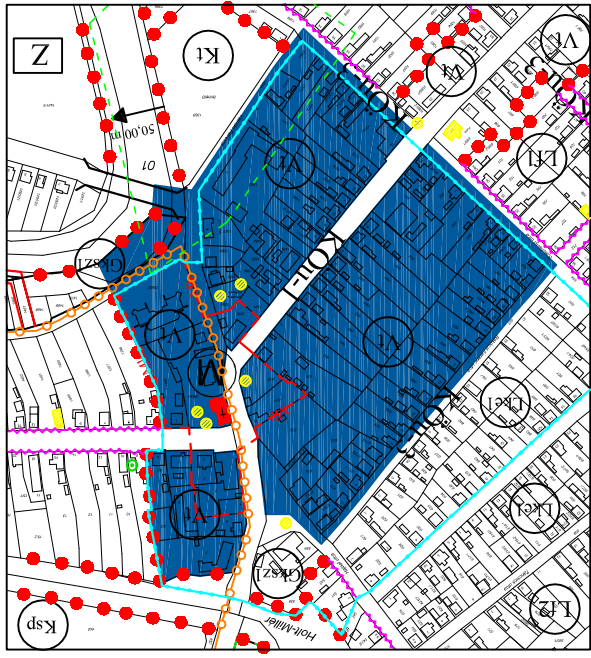

KISZÉLVICS ÉS TÁRSAS TELFÖLÉSTERVEZŐ KFT.		Műhely címe: 5000 SZOLNOK, SZANTÓ KRT. 52. II / 5.	
BESENYSZÖG VÁROS TELFÖLÉSTERVEZÉSI TERVÉNEK MÓDOSÍTÁSA			
Rajz leírása: MÓDOSÍTÁSSAL ÉRINTETT TERÜLET BEMUTATÁSA			
Méretarány:	Datum:	Státusz:	MO-1
Városi Építési Hivatal	2017. Február	Készítés	Szatmáry István
TT-1-14-218	Készítés: TÁBÁ		

Jelmagyarázat:

1. körrel jelölt terület helyje és sorozása

2. körrel jelölt terület változtatással érintett terület

3. körrel jelölt terület

1. számú módosítással érintett terület
 településközpont-vegyes terület építési övezet