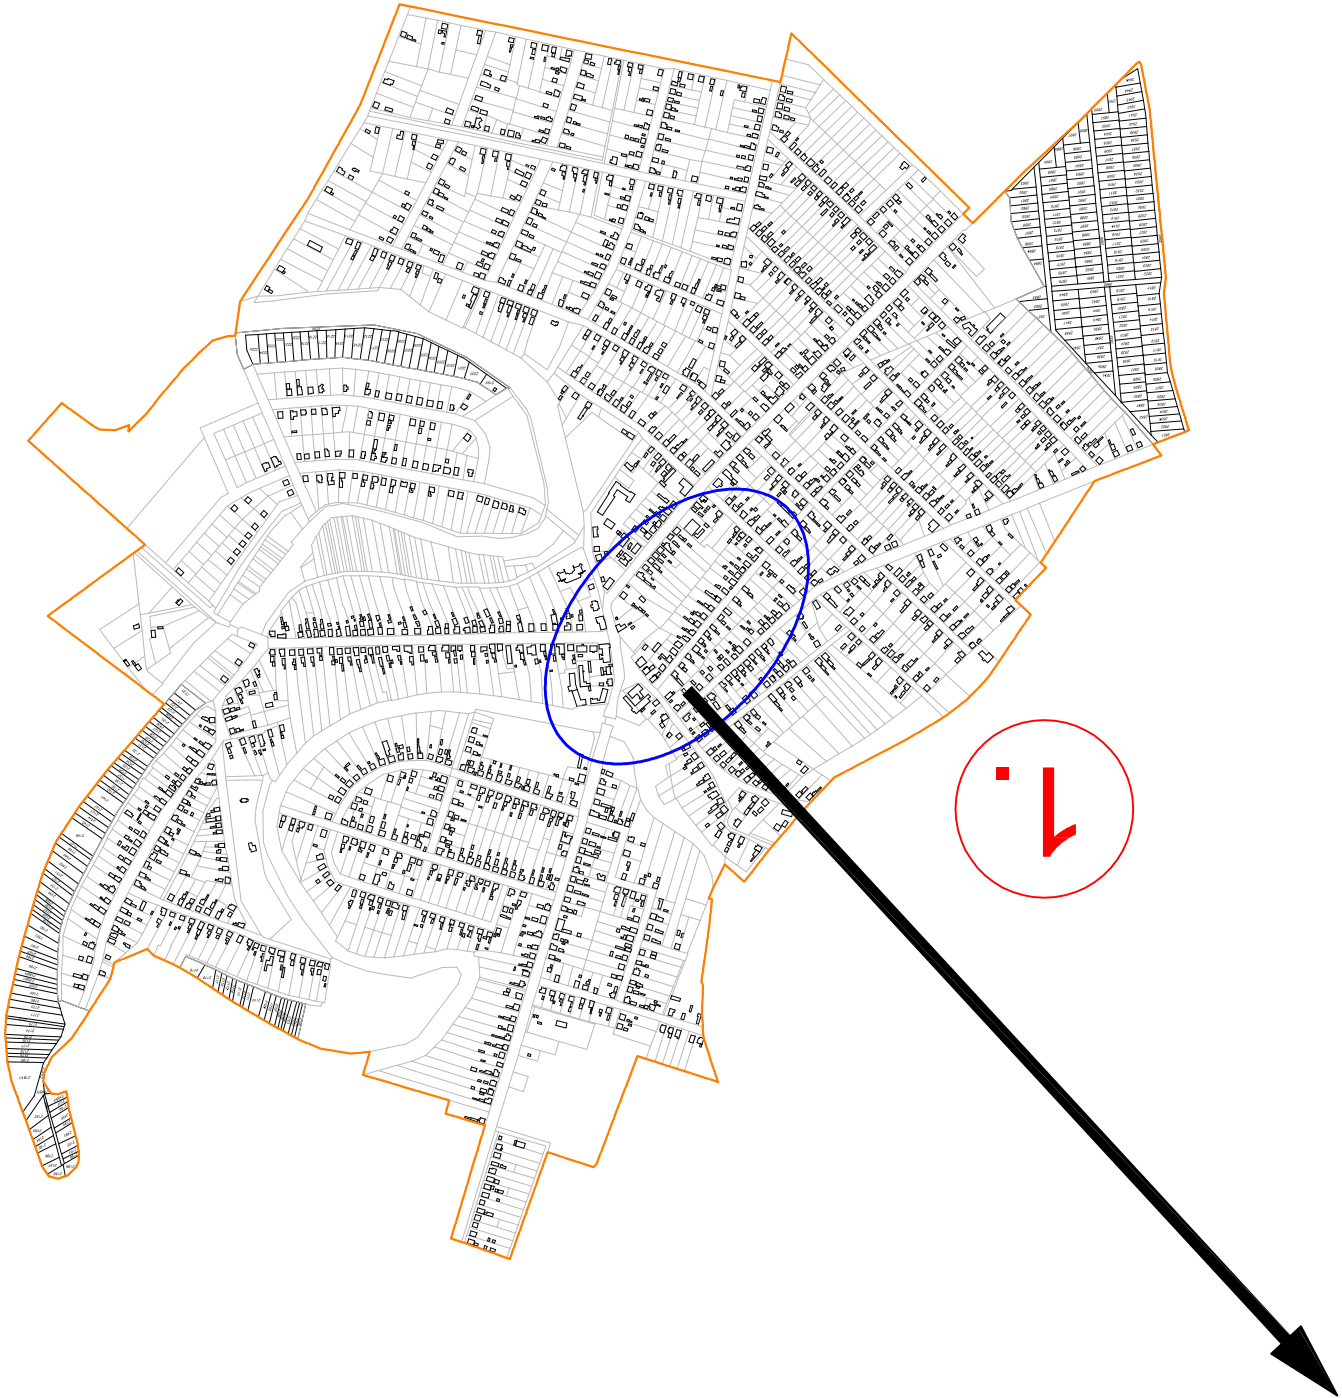

KISZÉLVICS ÉS TÁRSAS TELFÖLÉSTERVEZŐ KFT.		Műhely címe: 5000 SZOLNOK, SZANTÓ KRT. 52. II / 5.	
BESENYSZÖG VÁROS TELFÖLÉSTERVEZÉSI TERVÉNEK MÓDOSÍTÁSA			
Rajz leírása: MÓDOSÍTÁSSAL ÉRINTETT TERÜLET BEMUTATÁSA			
Méretarány:	Datum:	Státusz:	MO-1
Városi Építési Hivatal	2017. Február	Készítés	Szatmáry István
TT-1-14-218	Készítés: TÁBÁ		

Jelmagyarázat:

1. körrel jelölt terület helyje és sorozása

2. körrel jelölt terület változtatással érintett terület

3. körrel jelölt terület

1. számú módosítással érintett terület
 településközpont-vegyes terület építési övezet